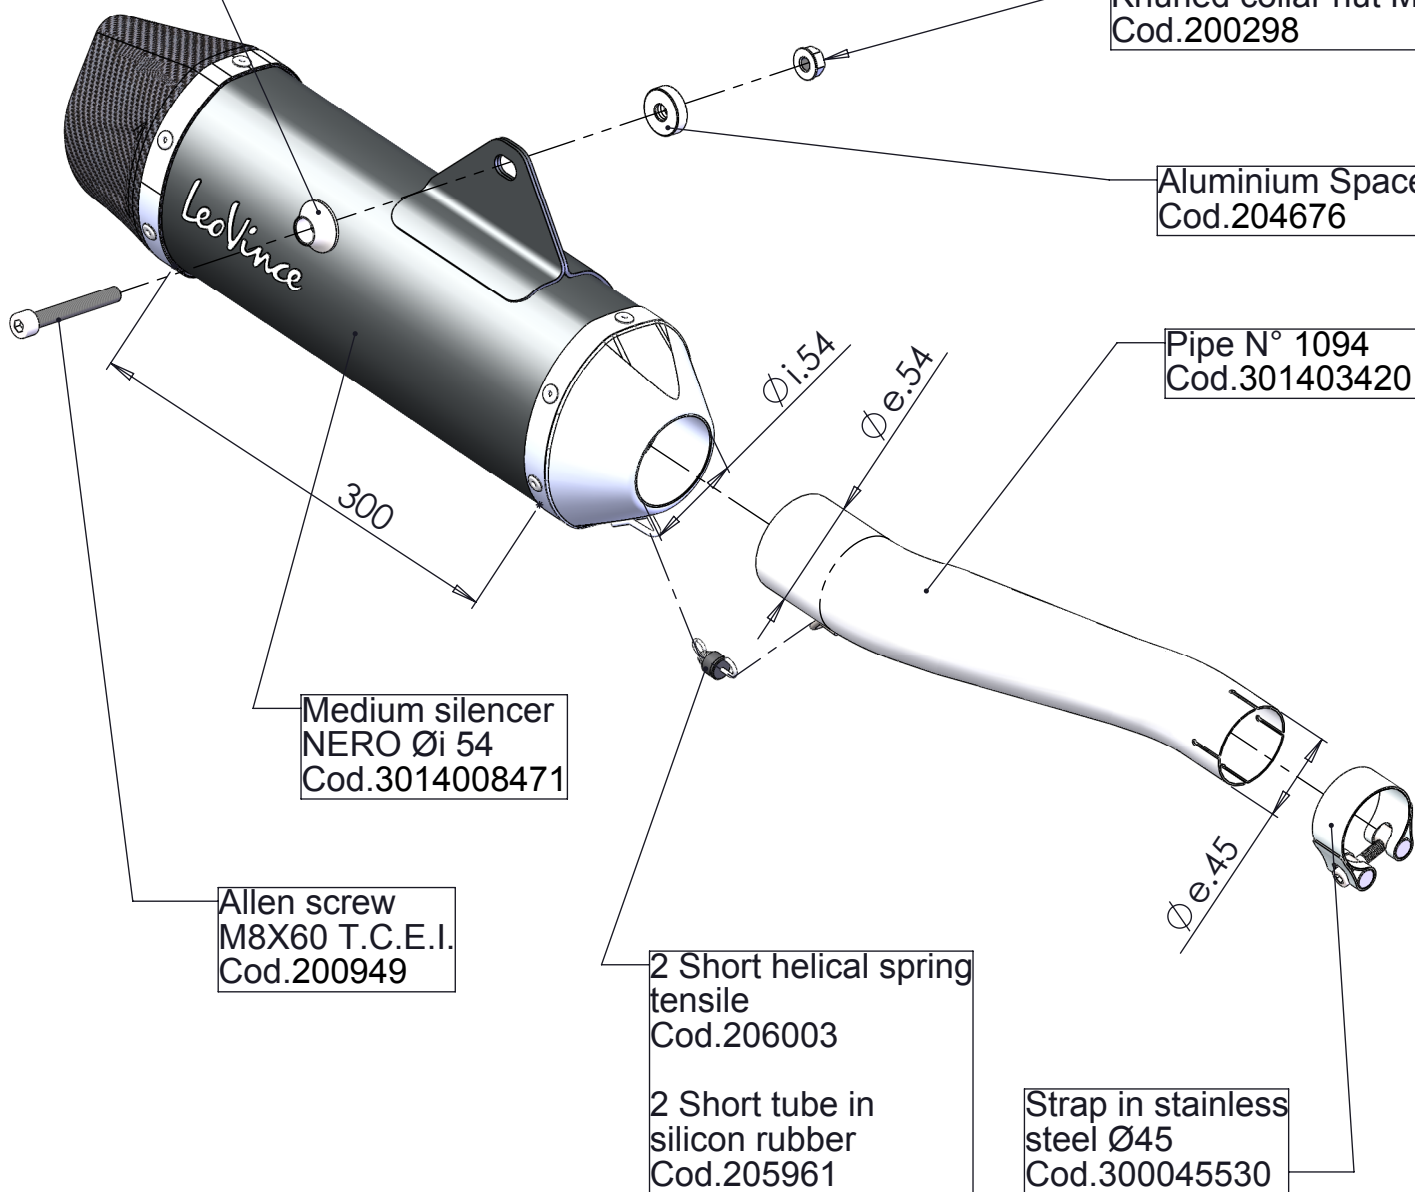

DB-Killer N°32B
Cod.307762801

Grower Ø5 Cod.202286

Allen screw M6X8 T.C.E.I. INOX
Cod. 200834

Rubber cap
Cod.204790

Aluminium spacer
SBK SBK Ø27X8.5
Cod.204321

Knurled collar nut M8
Cod.200298

Aluminium Spacer
Cod.204676

Pipe N° 1094
Cod.3014034201

Medium silencer
NERO Øi 54
Cod.3014008471

Allen screw
M8X60 T.C.E.I.
Cod.200949

2 Short helical spring
tensile
Cod.206003

2 Short tube in
silicon rubber
Cod.205961

Strap in stainless
steel Ø45
Cod.300045530

Art. 14034

HONDA CB 400/500 F '16 - CBR 400/500 R '16

Slip-on "NERO" - Passaggio STANDARD OMOLOGATO "EVOLUTION II"